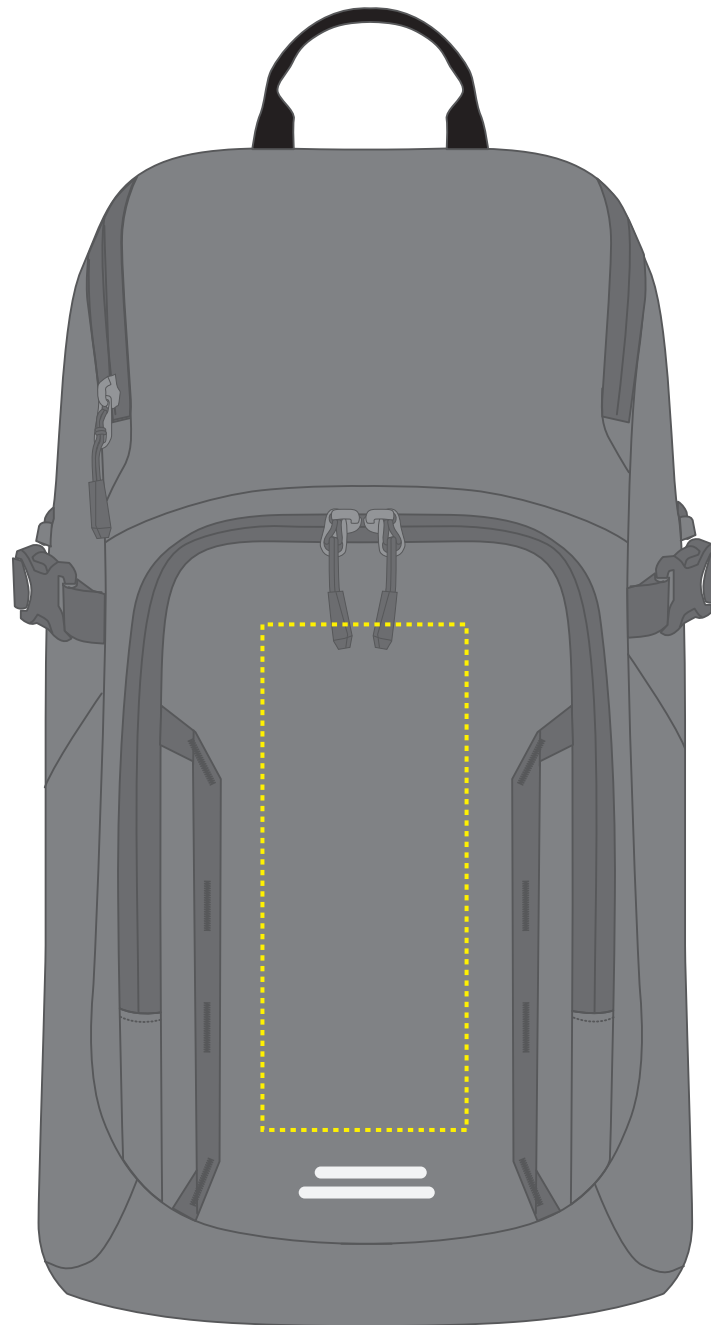

# 1818026 Daypack / daypack OUTDOOR

Fläche für Ihr Logo  
area for your Logo

(B 8 cm x H 19 cm)  
(W 8 cm x H 19 cm)

## Taschenmaß (BxHxT) / size of the bag (WxHxD):

B 27 x H 48 x T 12